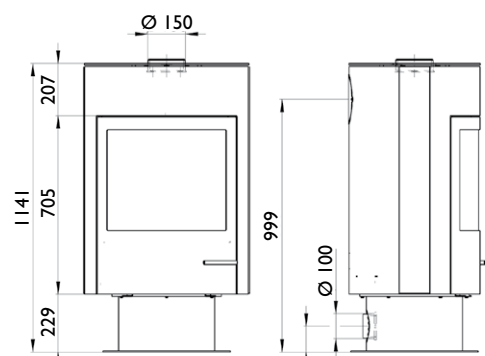

POÊLE À BOIS	RUMBA	RUMBA LOFT
Puissance maxi (kW)	12 kW	12 kW
Puissance nominale (kW)	7 kW	7 kW
Émission de particules fines selon 15a BVG	< 60 mg/m³	< 60 mg/m³
Rendement (%)	78,4 %	77,1 %
Emission de CO (%)	< 012 %	< 012 %
Normes d'exigence	EN 13240 - VKF	EN 13240 - VKF
Température des fumées (°C)	349° C	311° C
Dépression de la cheminée requise (Pa)	12 Pa	12 Pa
Section raccordement (mm)	150 mm	150 mm
Dimensions LxPxH (mm)	658x520x1141 mm	658x520x1141 mm
Taille des bûches max (cm)	50 cm	50 cm
Matériaux foyer	Brique réfractaire	Brique réfractaire
Poids net (kg)	349 kg	311 kg
Rotation	Option	Option
Raccordement air externe	100	100
Régulation Thermostatique	-	-
Sortie arrière	✓	✓
Cendrier	✓	✓
Grille à secousse	✓	✓
Double combustion vitre propre	✓	✓
Accumulation	○	○

- Pierre ollaire • Sable • Acier inox • Rubis
- Noir • Saphir • Jaune • Jaune maïs • Blanc
- Autres coloris sur demande
- Rotation